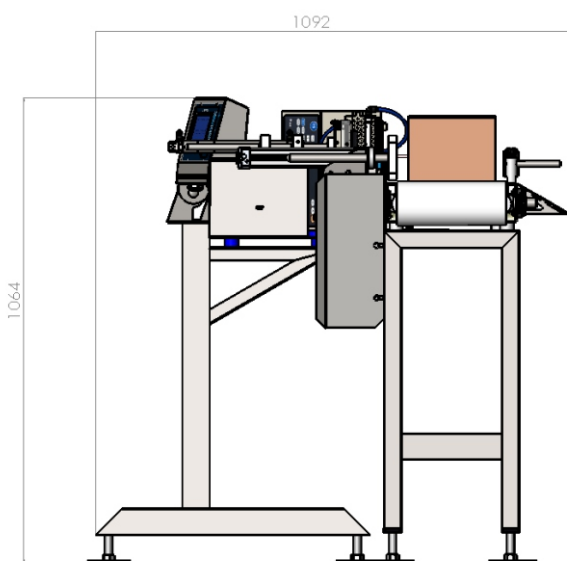

Impressora com Aplicador de Etiquetas AP-300

- Alto Desempenho
- Controle externo via rede
- Impressora de termo-transferência
- Aplicação eficiente e precisa
- Compatível com VP1200 e VP9010

LENKE

www.lenke.com.br
www.lenkeautomacao.com.br

Impressora com Aplicador AP-300

LENKE

A impressora com aplicador de etiquetas Lenke AP-300 foi desenvolvida para permitir fluxo eficiente de produção com automatização do processo de etiquetagem. A máquina é comandada pelo micro industrial LK-200 e pode gerar vários modelos de etiquetas na mesma linha de produção. Para linha com múltiplos produtos, um scanner registra a informação do produto através da leitura do código de barras e gera etiqueta final, podendo conter peso, tipo de produto, código rastreabilidade, data fabricação e de validade. Estas informações podem ser usadas para fazer apontamento de estoque e geração de pallet. Para linhas com múltiplos produtos é possível usar a informação do código para separar o produto em canais diferentes de acordo com o destino final. Impressora usada é da marca Intermec PM4i, conhecida pela robustez e versatilidade e a parte da aplicação foi projetada de forma a minimizar manutenção. A aplicação pode ser tanto por sopro, com cerdas ou por contato com pistão pneumático. As etiquetas podem ser de tamanhos variados, mínimo 35mm x 35mm e máximo 102mm x 250mm.

Manutenção

O projeto é compacto e com componentes de primeira linha, reduzindo assim a manutenção ao mínimo necessário.

Confiabilidade

O equipamento pode ser fornecido com um scanner para validar a leitura da etiqueta. Assim, caixas com etiquetas com falha na impressão e código ilegível, podem ser retiradas da esteira de forma automática. Para apontamento de produção, a etiqueta é validada após a leitura e não na impressão.