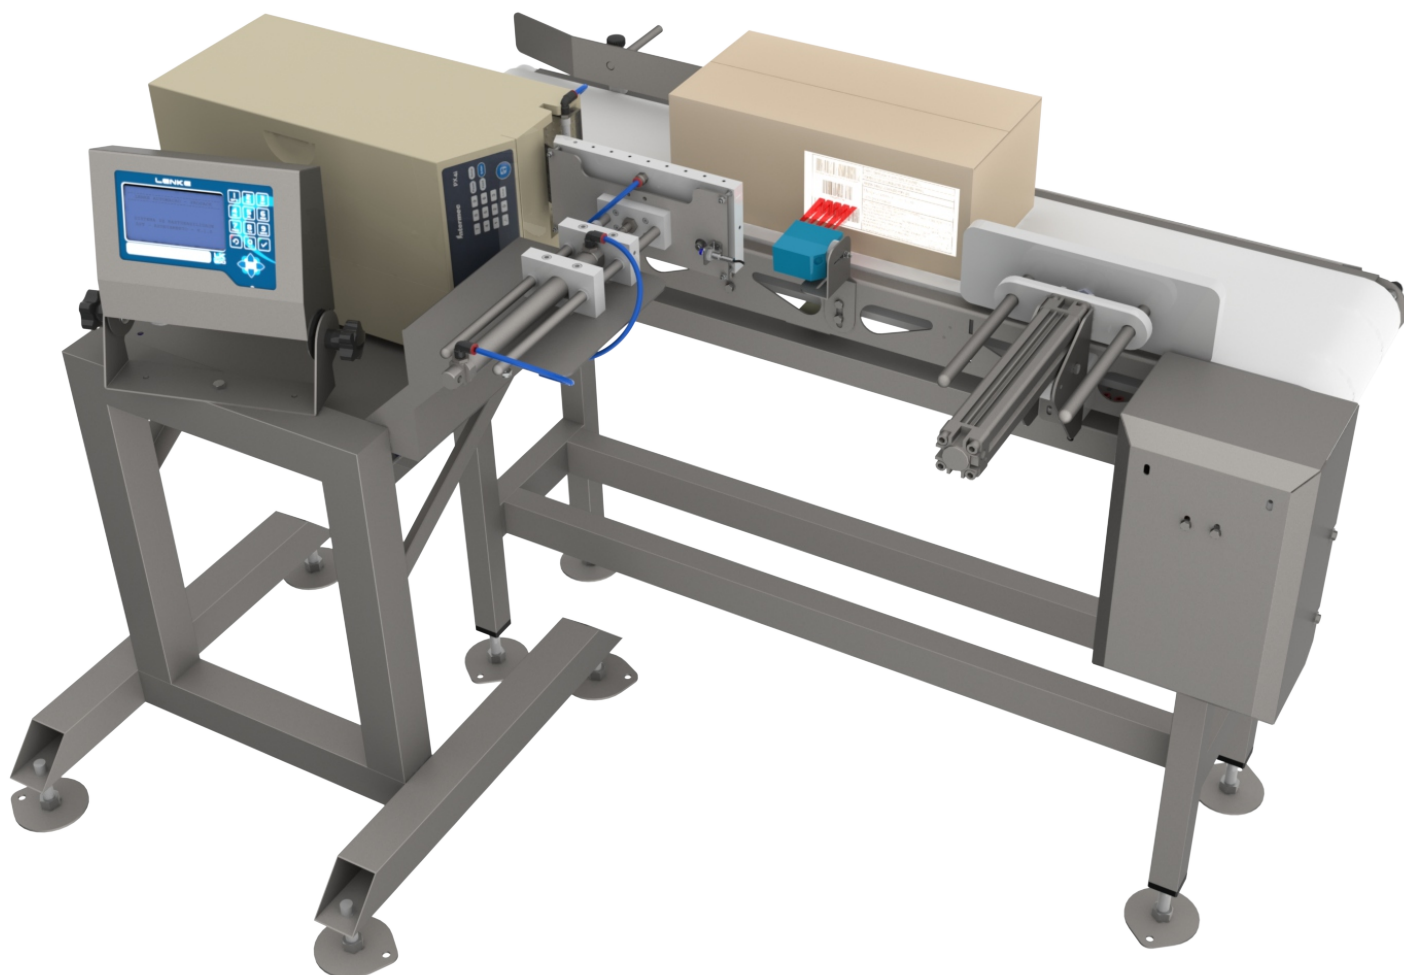

Impressora com Aplicador de Etiquetas AP-300

- Alto Desempenho
- Controle externo via rede
- Impressora de termo-transferência
- Aplicação eficiente e precisa
- Compatível com VP1200 e VP9010

LENKE

www.lenke.com.br
www.lenkeautomacao.com.br

Impressora com Aplicador AP-300

LENKE

A impressora com aplicador de etiquetas Lenke AP-300 foi desenvolvida para permitir fluxo eficiente de produção com automatização do processo de etiquetagem. A máquina é comandada pelo micro industrial LK-200 e pode gerar vários modelos de etiquetas na mesma linha de produção. Para linha com múltiplos produtos, um scanner registra a informação do produto através da leitura do código de barras e gera etiqueta final, podendo conter peso, tipo de produto, código rastreabilidade, data fabricação e de validade. Estas informações podem ser usadas para fazer apontamento de estoque e geração de pallet. Para linhas com múltiplos produtos é possível usar a informação do código para separar o produto em canais diferentes de acordo com o destino final. Impressora usada é da marca Intermec PM4i, conhecida pela robustez e versatilidade e a parte da aplicação foi projetada de forma a minimizar manutenção. A aplicação pode ser tanto por sopro, com cerdas ou por contato com pistão pneumático. As etiquetas podem ser de tamanhos variados, mínimo 35mm x 35mm e máximo 102mm x 250mm.

Manutenção

O projeto é compacto e com componentes de primeira linha, reduzindo assim a manutenção ao mínimo necessário.

Confiabilidade

O equipamento pode ser fornecido com um scanner para validar a leitura da etiqueta. Assim, caixas com etiquetas com falha na impressão e código ilegível, podem ser retiradas da esteira de forma automática. Para apontamento de produção, a etiqueta é validada após a leitura e não na impressão.