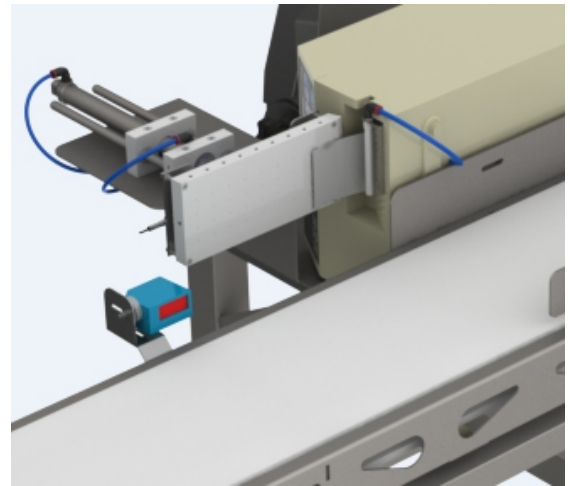

Impressora com Aplicador de Etiquetas AP-300

- Alto Desempenho
- Controle externo via rede
- Impressora de termo-transferência
- Aplicação eficiente e precisa
- Compatível com VP1200 e VP9010

LENKE

www.lenke.com.br
www.lenkeautomacao.com.br

Impressora com Aplicador AP-300

LENKE

A impressora com aplicador de etiquetas Lenke AP-300 foi desenvolvida para permitir fluxo eficiente de produção com automatização do processo de etiquetagem. A máquina é comandada pelo micro industrial LK-200 e pode gerar vários modelos de etiquetas na mesma linha de produção. Para linha com múltiplos produtos, um scanner registra a informação do produto através da leitura do código de barras e gera etiqueta final, podendo conter peso, tipo de produto, código rastreabilidade, data fabricação e de validade. Estas informações podem ser usadas para fazer apontamento de estoque e geração de pallet. Para linhas com múltiplos produtos é possível usar a informação do código para separar o produto em canais diferentes de acordo com o destino final. Impressora usada é da marca Intermec PM4i, conhecida pela robustez e versatilidade e a parte da aplicação foi projetada de forma a minimizar manutenção. A aplicação pode ser tanto por sopro, com cerdas ou por contato com pistão pneumático. As etiquetas podem ser de tamanhos variados, mínimo 35mm x 35mm e máximo 102mm x 250mm.

Manutenção

O projeto é compacto e com componentes de primeira linha, reduzindo assim a manutenção ao mínimo necessário.

Confiabilidade

O equipamento pode ser fornecido com um scanner para validar a leitura da etiqueta. Assim, caixas com etiquetas com falha na impressão e código ilegível, podem ser retiradas da esteira de forma automática. Para apontamento de produção, a etiqueta é validada após a leitura e não na impressão.