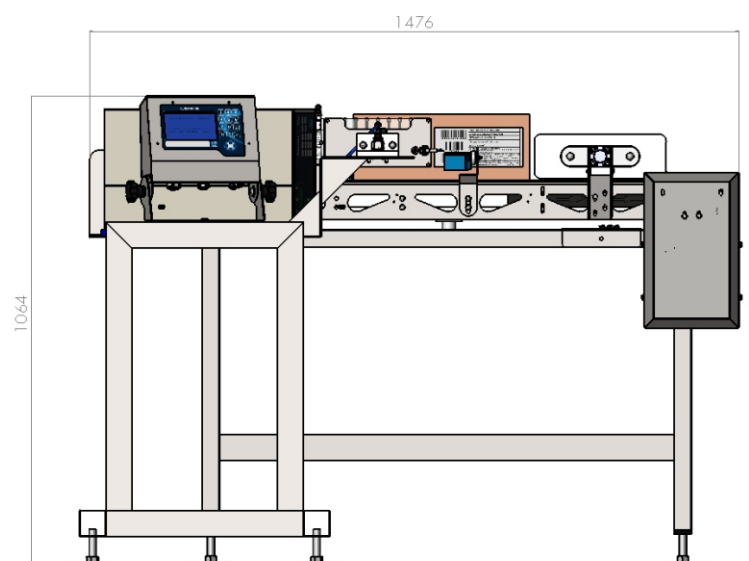

Impressora com Aplicador de Etiquetas AP-300

- Alto Desempenho
- Controle externo via rede
- Impressora de termo-transferência
- Aplicação eficiente e precisa
- Compatível com VP1200 e VP9010

LENKE

www.lenke.com.br
www.lenkeautomacao.com.br

Impressora com Aplicador AP-300

LENKE

A impressora com aplicador de etiquetas Lenke AP-300 foi desenvolvida para permitir fluxo eficiente de produção com automatização do processo de etiquetagem. A máquina é comandada pelo micro industrial LK-200 e pode gerar vários modelos de etiquetas na mesma linha de produção. Para linha com múltiplos produtos, um scanner registra a informação do produto através da leitura do código de barras e gera etiqueta final, podendo conter peso, tipo de produto, código rastreabilidade, data fabricação e de validade. Estas informações podem ser usadas para fazer apontamento de estoque e geração de pallet. Para linhas com múltiplos produtos é possível usar a informação do código para separar o produto em canais diferentes de acordo com o destino final. Impressora usada é da marca Intermec PM4i, conhecida pela robustez e versatilidade e a parte da aplicação foi projetada de forma a minimizar manutenção. A aplicação pode ser tanto por sopro, com cerdas ou por contato com pistão pneumático. As etiquetas podem ser de tamanhos variados, mínimo 35mm x 35mm e máximo 102mm x 250mm.

Manutenção

O projeto é compacto e com componentes de primeira linha, reduzindo assim a manutenção ao mínimo necessário.

Confiabilidade

O equipamento pode ser fornecido com um scanner para validar a leitura da etiqueta. Assim, caixas com etiquetas com falha na impressão e código ilegível, podem ser retiradas da esteira de forma automática. Para apontamento de produção, a etiqueta é validada após a leitura e não na impressão.