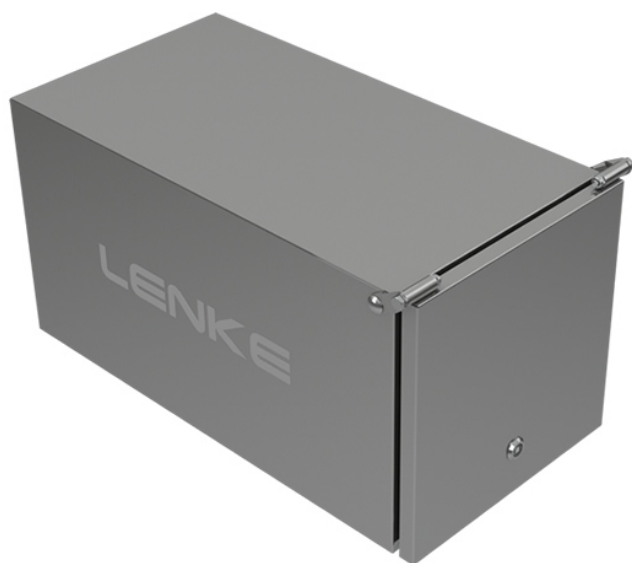

Caixa para Impressora Suportes

- Construção de aço inoxidável
- Proteção para impressora
- Construção robusta

LENKE

www.lenke.com.br
www.lenkeautomacao.com.br

Caixa para Impressora Suportes

LENKE

Caixa de proteção inox para impressora industrial. Tem a proteção de uma caixa de aço inoxidável robusta à prova d'água.

Informações Técnicas

Dimensões 645mm x 330mm x 332mm (C x L x A)

Construção

Construção: Aço inoxidável, blindado, à prova d'água.

Tubarão - SC - Rua Simeão Esmeraldino de Menezes, 400 - CEP 88704-090 - **(48) 3301.4000**