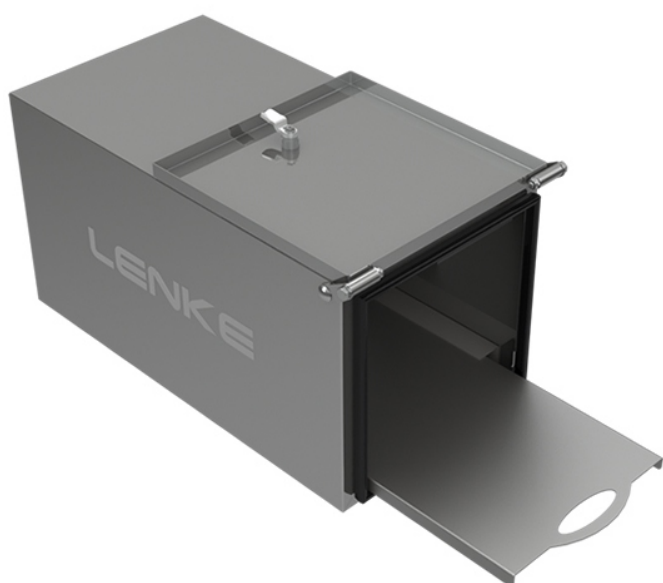

Caixa para Impressora Suportes

- Construção de aço inoxidável
- Proteção para impressora
- Construção robusta

LENKE

www.lenke.com.br
www.lenkeautomacao.com.br

Caixa para Impressora Suportes

LENKE

Caixa de proteção inox para impressora industrial. Tem a proteção de uma caixa de aço inoxidável robusta à prova d'água.

Informações Técnicas

Dimensões 645mm x 330mm x 332mm (C x L x A)

Construção

Construção: Aço inoxidável, blindado, à prova d'água.

Tubarão - SC - Rua Simeão Esmeraldino de Menezes, 400 - CEP 88704-090 - **(48) 3301.4000**